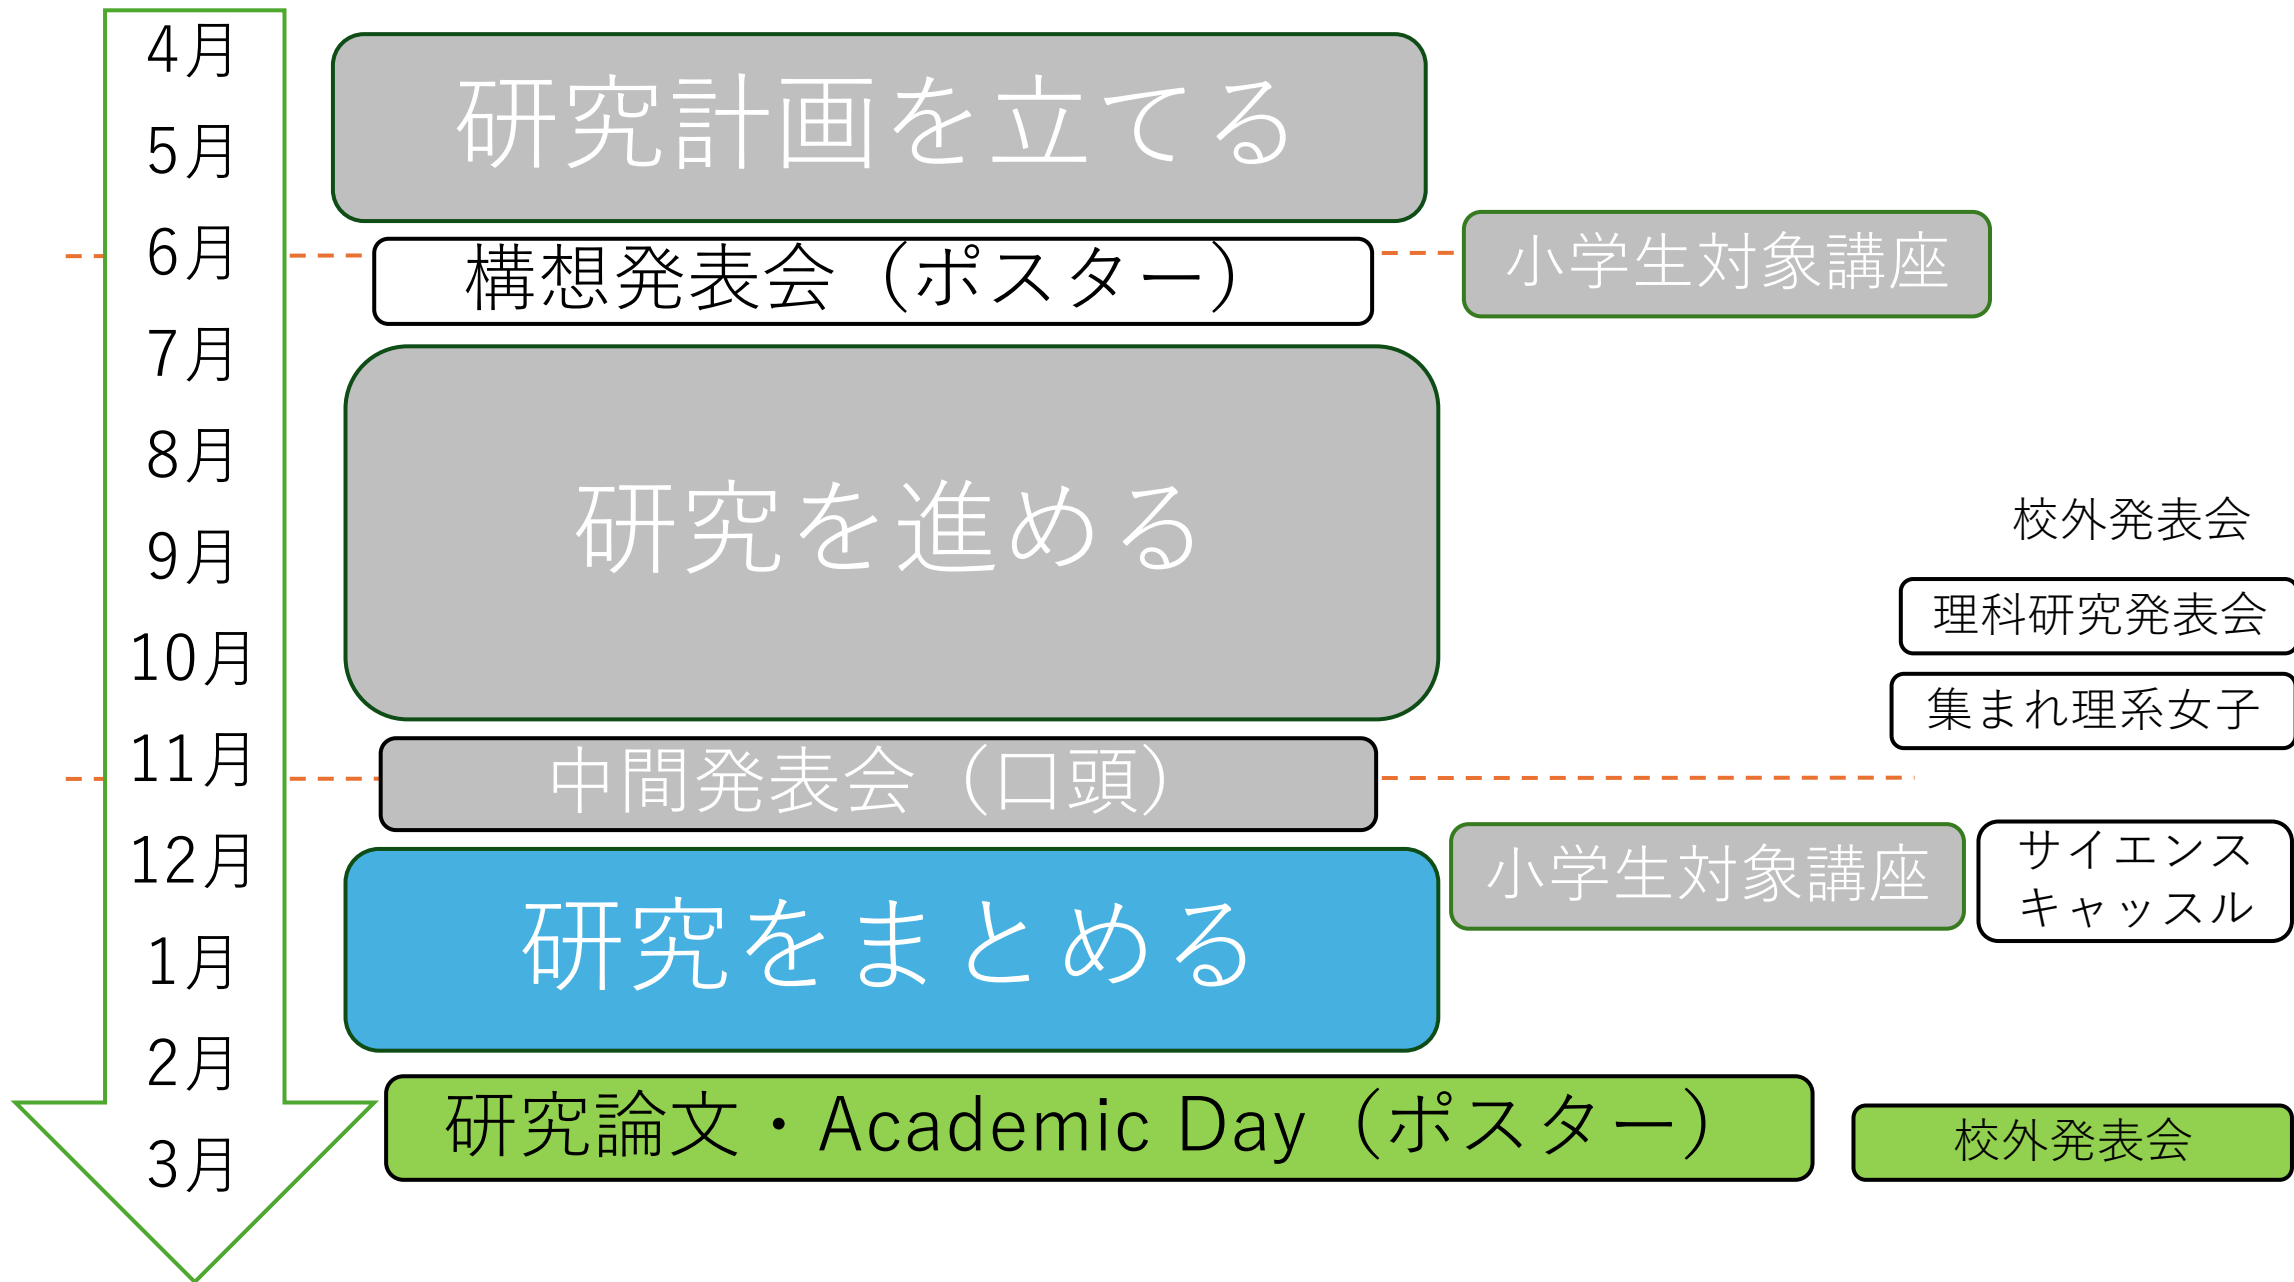

市川サイエンス①⑨  
3学期の進め方

# 1年間の流れ

3学期の授業と行事を提示。

さらに課題研究に関する締め切りを提示

- 論文提出締め切り
- ポスター提出締め切り
- 年度末報告会
- 論文修正稿締め切り

# 校外発表会

3月は校外での発表会が多く催されるため、それぞれの発表会の特徴や締め切りを紹介。